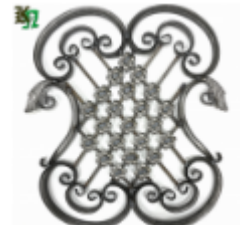

## Декоративные панели

**Розетка, арт. 171**  
д=250мм, кв.8х8мм.  
Вес: 0.85 кг  
Цена: 335 руб.

**Розетка, арт. 173**  
430х515мм, кв.12х12мм  
Вес: 4.6 кг  
Цена: 1 200 руб.

**Розетка, арт. 174**  
470х470мм, кв.10х10мм  
Вес: 2.4 кг  
Цена: 640 руб.

**Розетка, арт. 175**  
550х550мм, кв.10х10мм  
Вес: 4.3 кг  
Цена: 1 300 руб.

**Розетка, арт. 176**  
750х400мм, кв.10х10мм  
Вес: 4 кг  
Цена: 855 руб.

**Розетка, арт. 177**  
850х570мм, кв.10х10мм  
Вес: 5 кг  
Цена: 1 700 руб.

**Розетка, арт. 184**  
1030х310мм  
Вес: 2.81 кг  
Цена: 735 руб.

**Розетка, арт. 840.3**  
770х620мм, труба  
20х20мм  
Вес: 3.8 кг  
Цена (за шт): 1 840 руб.

**Композиционный орнамент, розетка, арт. 840**  
770х620мм, труба  
20х20мм  
Вес: 3.8 кг  
Цена: 1 840 руб.

**Композиционный орнамент, розетка, арт. 847**  
750х610мм, труба  
20х20мм  
Вес: 5 кг  
Цена (за шт): 2 000 руб.

**Композиционный орнамент, розетка, арт. 841**  
800х650мм, тр.20х20мм и  
10х10мм  
Вес: 3.7 кг  
Цена: 1 300 руб.